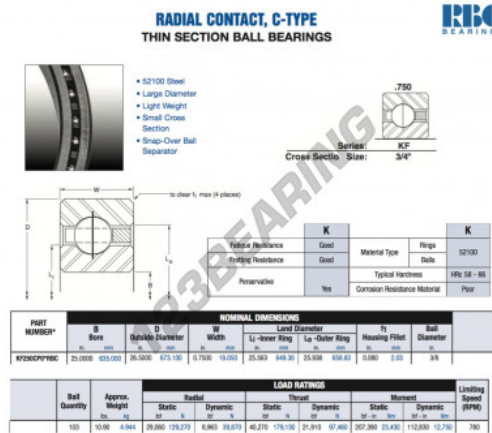

Rillenkugellager einreihig KF250-CP0-RBC - KF250-CP0-RBC

<https://www.123kugellager.de/kugellager-gehauselager/rillenkugellager/einreihig/kf250-cp0-rbc>

PRODUKTMERKMALE

Marke	RBC
N° Ean13	3663952535005
Innendurchmesser	635 mm
Außendurchmesser	673.1 mm
Dicke	19.05 mm
Gewicht	4944 g
Verpackung	1