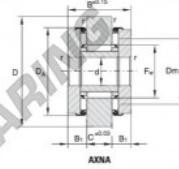

Andere Lager AXNA1240-NADELLA - AXNA1240-NADELLA

<https://www.123kugellager.de/kugellager-gehauselager/andere-lager/axna1240-nadella>

**Precision combined bearings,
with adjustable axial preload**

AXNA and AXNAT series

Shaft Ø mm	Designation		d mm	D mm	F_d mm	D₁ mm	D_m mm	B mm	C mm	B₁ mm	r mm	Mounting			
	AXNA	AXNAT										Screw TCEI⁴⁾ class 12.9	N° screws	E mm	Torque Nm
12	12 40		12	40	16.8	32	24.8	22	8	7	0.35				

Load Ratings kN				Speed Ratings min⁻¹	Preload¹⁾ N	Rotation²⁾ torque Nmm	Rigidity K³⁾ N/mm	Shaft threading	Weight kg	Designation
radial	axial		Stat. Co							
Dyn. C	Stat. Co	Dyn. C	Stat. Co	10 000	532	220	120	12 x 1.5	0.133	AXNA 12 40

PRODUKTMERKMALE

Marke	NADELLA
N° Ean13	3663952530178
Innendurchmesser	12 mm
Außendurchmesser	32 mm
Dicke	22 mm
Gewicht	133 g
Verpackung	1

kontakt@123kugellager.de

0800 001 076 6

CRT4 de Lesquin 60 Rue Du Haut De Sainghin 59273 Fretin FRANCE