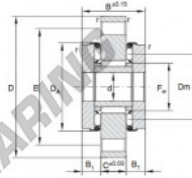

Andere Lager AXNAT945-NADELLA - AXNAT945-NADELLA

<https://www.123kugellager.de/kugellager-gehauselager/andere-lager/axnat945-nadella>

**Precision combined bearings,
with adjustable axial preload**

AXNA and AXNAT series

Shaft Ø mm	Designation		d mm	D mm	F_d mm	D₁ mm	D_m mm	B mm	C mm	B₁ mm	r mm	Mounting			
	AXNA	AXNAT										Screw TCEB⁴⁾ class 12.9	N° screws	E mm	Torque Nm
9		9 45	9	45	12.9	29	20.8	20	8	6	0.35	4 x 16	6	37	3

Load Ratings kN				Speed Ratings min⁻¹	Preload¹⁾ N	Rotation²⁾ torque Nmm	Rigidity K³⁾ N/mm	Shaft threading	Weight kg	Designation
radial	axial	Dyn. C	Stat. Co							
Dyn. C	Stat. Co	Dyn. C	Stat. Co							AXNAT 9 45
9.0	11.9	8.5	23.8	11 500	497	190	116	9 x 1	0.120	

PRODUKTMERKMALE

Marke	NADELLA
N° Ean13	3663952530147
Innendurchmesser	9 mm
Innendurchmesser	0.354" inch
Außendurchmesser	28 mm
Außendurchmesser	1.102" inch
Dicke	20 mm
Dicke	0.787" inch
Gewicht	120 g
Verpackung	1

kontakt@123kugellager.de

0800 001 076 6

CRT4 de Lesquin 60 Rue Du Haut De Sainghin 59273 Fretin FRANCE