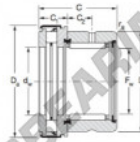

## Combined bearings with incorporated thrust plate RAXPZ 400 – RAXZ 500

Machine-tool quality combined bearings  
RAXNPZ 400,  
RAXNZ 500 series

Shaft Ø mm	Designations		F <sub>r</sub> mm	D mm	C mm	d <sub>s</sub> mm	D <sub>s</sub> mm	C <sub>1</sub> mm	C <sub>2</sub> mm	F <sub>s</sub> mm
	RAXPZ 400 series	RAXZ 500 series								
45		RAXZ 545	45	58	31	45	66	13	9	0.85

Load Ratings kN				Speed rating min <sup>-1</sup>	Weight kg	Shaft Ø mm
Radial		Axial				
Dyn. C	Stat. C <sub>0</sub>	Dyn. C	Stat. C <sub>0</sub>			
24.9	51.8	49	143	4.500	0.255	45

## PRODUKTMERKMALE

Marke	NADELLA
N° Ean13	3663952530000
Innendurchmesser	45 mm
Außendurchmesser	58 mm
Dicke	31 mm
Gewicht	255 g
Verpackung	1

[kontakt@123kugellager.de](mailto:kontakt@123kugellager.de)

0800 001 076 6