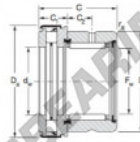

Nadelhülsenlager RAXZ540-NADELLA - RAXZ540-NADELLA

<https://www.123kugellager.de/kugellager-gehauselager/nadellager/nadelhulsenlager/raxz540-nadella>

Combined bearings with incorporated thrust plate RAXPZ 400 – RAXZ 500

Machine-tool quality combined bearings
RAXNPZ 400,
RAXNZ 500 series

RAXZ 500 - RAXNZ 500

Shaft Ø mm	Designations		F _r mm	D mm	C mm	d _s mm	D _s mm	C ₁ mm	C ₂ mm	F _s mm
	RAXPZ 400 series	RAXZ 500 series								
40		RAXZ 540	40	52	31	40	61	13	9	0.85

Load Ratings kN				Speed rating min ⁻¹	Weight kg	Shaft Ø mm
Radial		Axial				
Dyn. C	Stat. C ₀	Dyn. C	Stat. C ₀			
23.8	47	46	129	5.000	0.218	40

PRODUKTMERKMALE

Marke	NADELLA
N° Ean13	3663952529998
Innendurchmesser	40 mm
Außendurchmesser	52 mm
Dicke	31 mm
Gewicht	218 g
Verpackung	-
Standard	Ohne Standard