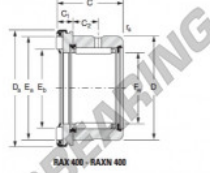

Shaft Ø mm	Designations		F _r mm	C mm	D mm	D ₁ mm	E ₁ mm	E ₂ mm	C ₁ mm	C ₂ mm	r ₁ mm
	RAX 400 series	RAX 500 series									
50	RAX 450		50	27	62	70	53.3	65.7	6	11	1.3

Load Ratings kN				Speed Rating min ⁻¹	Weight kg	Inner ring	Thrust plate		Shaft Ø mm
Radial		Axial					Thin	Thick	
Dyn. C	Stat. C ₀	Dyn. C	Stat. C ₀						
30.2	66.5	22.5	118.0	4000	0.205	JR 40x50x25	CP 90 70	CP 3 90 70	50

PRODUKTMERKMALE

Marke	NADELLA
N° Ean13	3663952529813
Innendurchmesser	50 mm
Außendurchmesser	62 mm
Dicke	27 mm
Gewicht	205 g
Verpackung	1

kontakt@123kugellager.de

0800 001 076 6

CRT4 de Lesquin 60 Rue Du Haut De Sainghin 59273 Fretin FRANCE