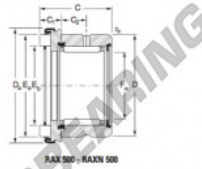

Shaft Ø mm	Designations		F _r mm	C mm	D mm	D ₁ mm	E ₁ mm	E ₂ mm	C ₁ mm	C ₂ mm	r ₁ mm
	RAX 400 series	RAX 500 series									
25		RAX525	25	26	37	42	27.7	37.4	8	9	0.85

Load Ratings kN				Speed Rating min ⁻¹	Weight kg	Inner ring	Thrust plate		Shaft Ø mm
Radial		Axial					Thin	Thick	
Dyn. C	Stat. C ₀	Dyn. C	Stat. C ₀						
15.1	26.2	25.5	70.0	7500	0.105	JR 20x25x20	CP 25 42	CP 3 25 42	25

PRODUKTMERKMALE

Marke	NADELLA
N° Ean13	3663952529738
Innendurchmesser	25 mm
Außendurchmesser	37 mm
Dicke	26 mm
Gewicht	105 g
Verpackung	1
Standard	Ohne Standard

kontakt@123kugellager.de

0800 001 076 6

CRT4 de Lesquin 60 Rue Du Haut De Sainghin 59273 Fretin FRANCE