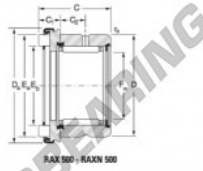

Nadelhülsenlager RAX512-NADELLA - RAX512-NADELLA

<https://www.123kugellager.de/kugellager-gehauselager/nadellager/nadelhulsenlager/rax512-nadella>

Combined bearings RAX 400 – RAX 500

Machine-tool
quality combined
bearings
RAXN 400,
RAXN 500
series

Shaft Ø mm	Designations		F _r mm	C mm	D mm	D ₁ mm	E ₁ mm	E ₂ mm	C ₁ mm	C ₂ mm	r ₁ mm
	RAX 400 series	RAX 500 series									
12		RAX512	12	20	21	26	22.9	14.8	6	6	0.35

Load Ratings kN				Speed Rating min ⁻¹	Weight kg	Inner ring	Thrust plate		Shaft Ø mm
Radial		Axial					Thin	Thick	
Dyn. C	Stat. C ₀	Dyn. C	Stat. C ₀						
6.78	9.03	12.7	29.5	13000	0.033	JR 9x12x16	CP 12 26	CP 2 12 26	12

PRODUKTMERKMALE

Marke	NADELLA
N° Ean13	3616060472526
Innendurchmesser	12 mm
Außendurchmesser	21 mm
Dicke	20 mm
Gewicht	33 g
Verpackung	1

kontakt@123kugellager.de

0800 001 076 6

CRT4 de Lesquin 60 Rue Du Haut De Sainghin 59273 Fretin FRANCE