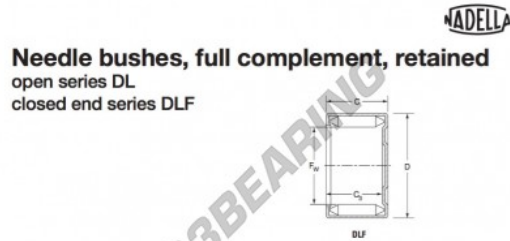

Nadelhülsenlager DLF3025-NADELLA - DLF3025-NADELLA

<https://www.123kugellager.de/kugellager-gehauselager/nadellager/nadelhulsenlager/dlf3025-nadella>

Shaft Ø mm	Designation	Fw mm	D mm	C mm	C ₁ mm	Load Ratings kN		Speed limit min ⁻¹		Weight kg	Internal ring
						Dynamic C	Static C ₀	Grease	Oil		
30	DLF 30 25	30	38	25	22.7	35.5	76.0	6500	10000	0.068	JR25x30x25

PRODUKTMERKMALE

Marke	NADELLA
N° Ean13	3663952528915
Innendurchmesser	30 mm
Außendurchmesser	38 mm
Dicke	25 mm
Gewicht	68 g
Verpackung	1

kontakt@123kugellager.de

0800 001 076 6

CRT4 de Lesquin 60 Rue Du Haut De Sainghin 59273 Fretin FRANCE