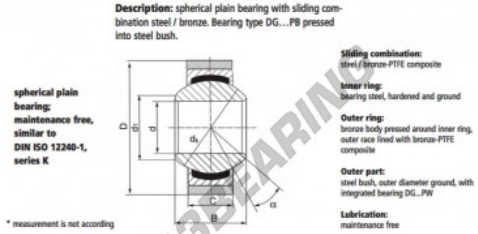

Kugelgelenke GEEW S30-PW-DURBAL - S30-PW-DURBAL

<https://www.123kugellager.de/kugellager-gehauselager/gelenkkopfe-gelenklager/geew/s30-pw-durbal>

S30-PW

order number	measurement [mm]			
type	D	B	C	d ₁
S 30 PW	30	37	25,00	34,8

type	D	d ₁	α [°]	load rating C ₀ [N]	weight [kg]
S 30 PW	66*	50,8	15	318	0,610

PRODUKTMERKMALE

Marke	DURBAL
N° Ean13	3663952510880
Innendurchmesser	30 mm
Außendurchmesser	66 mm
Dicke	25 mm
Typ	GEEW
Gewicht	610 g
Schmierung	ohne
Verpackung	1