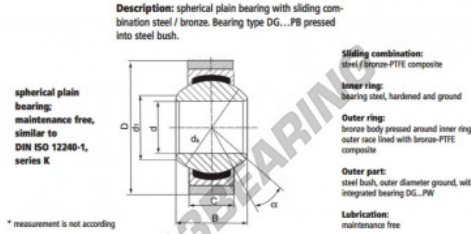

Kugelgelenke GEEW S12-PW-DURBAL - S12-PW-DURBAL

<https://www.123kugellager.de/kugellager-gehauselager/gelenkkopfe-gelenklager/geew/s12-pw-durbal>

S12-PW

order number	measurement [mm]			
type	B	C	d ₁	
S 12 PW	12	16	12,00	15,4

type	D	d ₁	α [°]	load rating C ₀ [N]	weight [kg]
S 12 PW	30*	22,2	13	67	0,080

PRODUKTMERKMALE

Marke	DURBAL
N° Ean13	3663952510750
Innendurchmesser	12 mm
Außendurchmesser	30 mm
Dicke	12 mm
Typ	GEEW
Gewicht	80 g
Gewinde	Rechtsgewinde
Schmierung	ohne
Verpackung	1