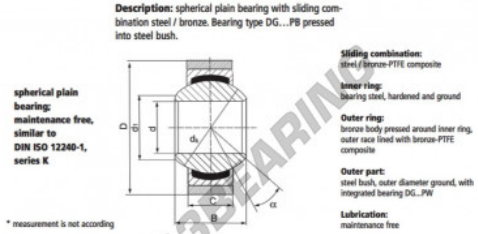

Kugelgelenke GEEW S12-PW-DURBAL - S12-PW-DURBAL

<https://www.123kugellager.de/kugellager-gehauselager/gelenkkopfe-gelenklager/geew/s12-pw-durbal>

S12-PW

order number	measurement [mm]			
type	B	C	d ₁	
S 12 PW	12	16	12,00 15,4	

type	D	measurement [mm]	α [°]	load rating C ₀ [N]	weight [kg]
S 12 PW	30*	22,2	13	67	0,080

PRODUKTMERKMALE

Marke	DURBAL
N° Ean13	3663952510750
Innendurchmesser	12 mm
Außendurchmesser	30 mm
Dicke	12 mm
Typ	GEEW
Gewicht	80 g
Gewinde	Rechtsgewinde
Schmierung	ohne
Verpackung	1