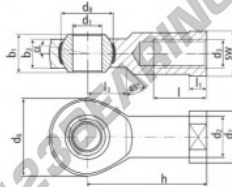

Gelenkköpfe SI

BEF1-1-21-501-DURBAL - BEF1-1-21-501-DURBAL

<https://www.123kugellager.de/kugellager-gehauselager/gelenkkopfe-gelenklager/si/bef1-1-21-501-durbal>

BEF1/1-21-501

rod end housing:
forged steel, tempered, surface galvanized, free of Cr VI

female thread:
maintenance free, dimensions in inches

order number		measurements [inches]										
type	right hand thread	left hand thread	d ₁	d ₂	d ₃	d ₄	d ₅	d ₆	d ₇	d ₈	b ₁	b ₂
BEF 1/1 -21 -501			1.000	1.319	1.0000-14 UNS	2.362	1.654	1.688	1.220	.866		
		measurements [inches]										
type	h	l	l ₁	l ₂	l ₃	SW	α ₁ [°]	α ₂ [°]	weight [kg]	basic load rating C ₀ [N]	stat. C ₀ [N]	
BEF 1/1	3.720	1.653	.511	1.200	1.417	15.5	10.0	0.663	45350	118600		

PRODUKTMERKMALE

Marke	DURBAL
N° Ean13	3663952510644
Innendurchmesser	25.4 mm
Außendurchmesser	59.99 mm
Dicke	30.99 mm
Typ	SI
Gewicht	663 g
Gewinde	Rechtsgewinde
Schmierung	ohne
Verpackung	1

kontakt@123kugellager.de