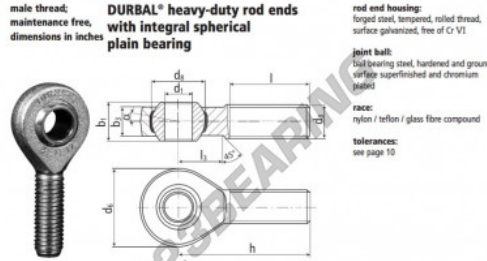

Winkelgelenke SA

BEM1-1-20-502-DURBAL - BEM1-1-20-502-DURBAL

<https://www.123kugellager.de/kugellager-gehauselager/gelenkkopfe-gelenklager/sa/bem1-1-20-502-durbal>

BEM1/1-20-502

order number		measurements [inches]			
type	right hand thread / left hand thread	d ₁	d ₂		
BEM 1/1 -20	-502	1.000	1.0000-12 UNF		
measurements [inches]		weight		basic load rating	
type	h	l	l ₃	α ₁ [°]	α ₂ [°]
BEM 1/1	3.720	2.244	1.200	15,5	10,0

PRODUKTMERKMALE

Marke	DURBAL
N° Ean13	3663952510484
Innendurchmesser	25.4 mm
Außendurchmesser	59.99 mm
Dicke	30.99 mm
Typ	SA
Gewicht	562 g
Gewinde	Linksgewinde
Schmierung	ohne
Verpackung	1

kontakt@123kugellager.de