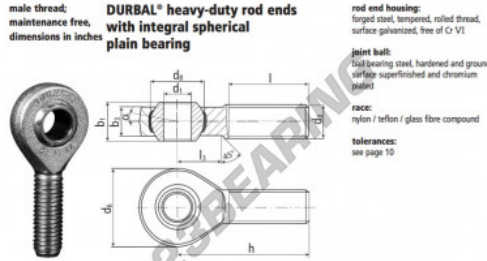

### BEM3/4-20-502

order number		measurements [inches]						
type	right hand thread / left hand thread	d <sub>1</sub>	d <sub>2</sub> class 2	d <sub>3</sub>	d <sub>4</sub>	d <sub>5</sub>	d <sub>6</sub>	
BEM 3/4 -20	-502	.750	.7500-16 UNF	1.750	1.249	.874	.688	
measurements [inches]		weight		basic load rating				
type	h	l	l <sub>3</sub>	α <sub>1</sub> <sup>°</sup> [°]	α <sub>2</sub> <sup>°</sup> [°]	weight [kg]	dyn. [N]	stat. [kN]
BEM 3/4	2.893	1.750	1.023	11,0	7,0	0,249	24870	62175

## PRODUKTMERKMALE

Marke	DURBAL
N° Ean13	3663952510477
Innendurchmesser	19.05 mm
Außendurchmesser	44.45 mm
Dicke	22.2 mm
Typ	-
Gewicht	249 g
Gewinde	-
Schmierung	-
Verpackung	-

[kontakt@123kugellager.de](mailto:kontakt@123kugellager.de)