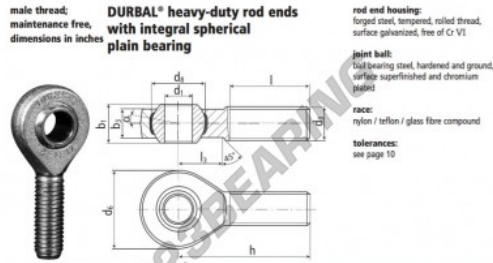

Winkelgelenke SA BEM1-2-20-501-DURBAL - BEM1-2-20-501-DURBAL

<https://www.123kugellager.de/kugellager-gehauselager/gelenkkopfe-gelenklager/sa/bem1-2-20-501-durbal>

BEM1/2-20-501

order number		measurements [inches]									
type	right hand thread / left hand thread	d ₁	d ₂ class 2	d ₃	d ₄	d ₅	d ₆	d ₇	d ₈	d ₉	d ₁₀
BEM 1/2 -20	-501	500	5000-20 UNF	1.311		.876	.624	.472			
measurements [inches]		weight		basic load rating							
type	h	l	l ₃	α ₁ [°] [°]	α ₂ [°] [°]	(kg)	C _{dyn} (N)	C ₀ (N)	rating (N)		
BEM 1/2	2.460	1.500	.846	13,0	9,5	0,109	14649	36624			

PRODUKTMERKMALE

Marke	DURBAL
N° Ean13	3663952510422
Innendurchmesser	12.7 mm
Innendurchmesser	1/2" inch
Außendurchmesser	33.3 mm
Außendurchmesser	1.311" inch
Dicke	15.85 mm
Dicke	0.624" inch
Typ	SA
Gewicht	109 g
Gewinde	Rechtsgewinde
Schmierung	ohne
Verpackung	1