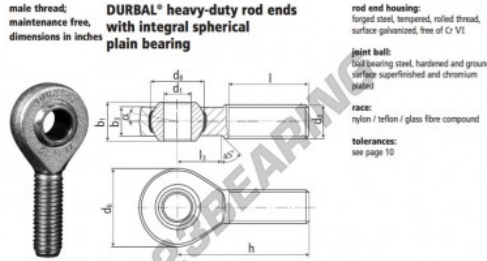

Winkelgelenke SA

BEM3-8-20-501-DURBAL - BEM3-8-20-501-DURBAL

<https://www.123kugellager.de/kugellager-gehauselager/gelenkkopfe-gelenklager/sa/bem3-8-20-501-durbal>

BEM3/8-20-501

order number		measurements [inches]					
type	right hand thread / left hand thread	d ₁	d ₂ class 2				
BEM 3/8 -20	-501	.375	.3750-24 UNF				
			1.000				
			.719				
			.499				
			.A05				
		measurements [inches]		weight	basic load rating		
type	h	l	l ₃	α ₁ [°]	α ₂ [°]	dyn. C [N]	stat. C ₀ [N]
BEM 3/8	1.948	1.240	.629	9,5	5,5	0,049	7650 19120

PRODUKTMERKMALE

Marke	DURBAL
N° Ean13	3663952510415
Innendurchmesser	9.53 mm
Innendurchmesser	3/8" inch
Außendurchmesser	25.4 mm
Außendurchmesser	1" inch
Dicke	12.67 mm
Dicke	0.499" inch
Typ	SA
Gewicht	49 g
Gewinde	Rechtsgewinde
Schmierung	ohne
Verpackung	1