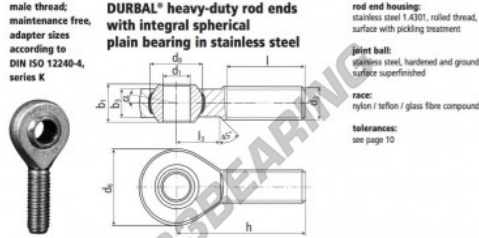

Winkelgelenke SA

BEM18-60-501-DURBAL - BEM18-60-501-DURBAL

<https://www.123kugellager.de/kugellager-gehauselager/gelenkkopfe-gelenklager/sa/bem18-60-501-durbal>

BEM18-60-501

order number		measurements [mm]			
type	right-hand thread left-hand thread	d ₁	d ₂		
BEM 18 -60	-501	18	M 18 x 1,5		
		d ₄	h ₁		
		46	23		
		h	l ₃		
		72	44		
measurements [mm]		weight		basic load rating	
type	h	l	l ₃	dyn	stat.
BEM 18	72	44	25	C	C ₀
				[N]	[N]
				16160	46500

PRODUKTMERKMALE

Marke	DURBAL
N° Ean13	3663952509822
Innendurchmesser	18 mm
Außendurchmesser	46 mm
Dicke	23 mm
Typ	SA
Gewicht	250 g
Gewinde	Rechtsgewinde
Schmierung	ohne
Verpackung	1

kontakt@123kugellager.de