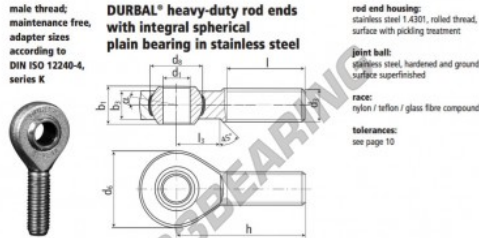

Winkelgelenke SA

BEM16-60-502-DURBAL - BEM16-60-502-DURBAL

<https://www.123kugellager.de/kugellager-gehauselager/gelenkkopfe-gelenklager/sa/bem16-60-502-durbal>

BEM16-60-502

order number		measurements [mm]		weight		basic load rating	
type	right thread / left thread	d ₁	d ₂	d ₃	d ₄	b ₁	b ₂
BEM 16 -60	-502	16	M 16	42	28,52	21	15,0
measurements [mm]		weight		basic load rating		dyn. stat.	
type	h	l	l ₃	α ₁ [°]	α ₂ [°]	C [N]	C ₀ [N]
BEM 16	66	40	22	15,5	8,5	0,202	13760 37700

PRODUKTMERKMALE

Marke	DURBAL
N° Ean13	3663952509808
Innendurchmesser	16 mm
Innendurchmesser	0.63" inch
Außendurchmesser	42 mm
Außendurchmesser	1.654" inch
Dicke	21 mm
Dicke	0.827" inch
Typ	SA
Gewicht	202 g
Gewinde	Linksgewinde
Schmierung	ohne
Verpackung	1