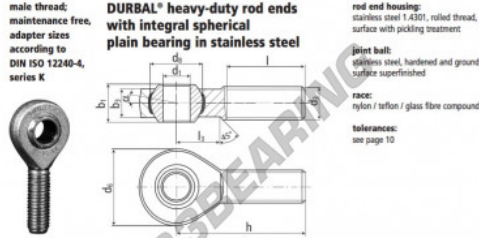

### BEM06-60-502

order number	type	measurements [mm]	weight	basic load rating
BEM 06 -60 -502	SA	d <sub>1</sub> 6, d <sub>2</sub> M 6, d <sub>3</sub> 20, d <sub>4</sub> 12,65, b <sub>1</sub> 9, b <sub>2</sub> 6,75	0,020 [kg]	C [N] 2820, C <sub>0</sub> [N] 4900

## PRODUKTMERKMALE

Marke	DURBAL
N° Ean13	3663952509686
Innendurchmesser	6 mm
Innendurchmesser	0.236" inch
Außendurchmesser	20 mm
Außendurchmesser	0.787" inch
Dicke	9 mm
Dicke	0.354" inch
Typ	SA
Gewicht	20 g
Gewinde	Linksgewinde
Schmierung	ohne
Verpackung	1