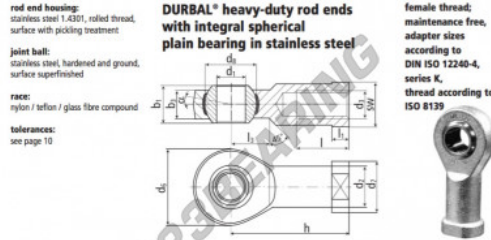

# Gelenkköpfe SI

### BEF22-60-501

order number		measurements [mm]									
type	right hand thread	left hand thread	d <sub>1</sub>	d <sub>2</sub>	d <sub>3</sub>	d <sub>6</sub>	d <sub>7</sub>	d <sub>8</sub>	b <sub>1</sub>	b <sub>3</sub>	
BEF 22	-60	-501	22	30,0	M 22 x 1,5	54	38	38,05	28	20,0	
measurements [mm]		weight		basic load rating							
type	h	l	l <sub>1</sub>	l <sub>3</sub>	SW	α <sub>1</sub> [°]	α <sub>2</sub> [°]	l [kg]	C [N]	C <sub>0</sub> [N]	
BEF 22	84	37	12,0	26	32	15,5	10,0	0,520	23480	63600	

## PRODUKTMERKMALE

Marke	DURBAL
N° Ean13	3663952509594
Innendurchmesser	22 mm
Außendurchmesser	54 mm
Dicke	28 mm
Typ	SI
Gewicht	520 g
Gewinde	Rechtsgewinde
Schmierung	ohne
Verpackung	1

[kontakt@123kugellager.de](mailto:kontakt@123kugellager.de)