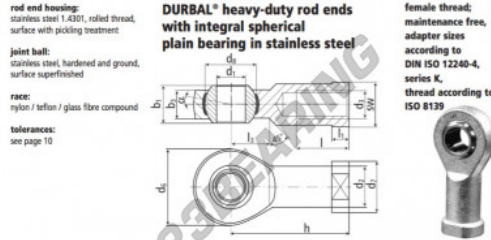

# Gelenkköpfe SI

### BEF14-60-502

order number		measurements [mm]											
type	right hand thread	left hand thread	d <sub>1</sub>	d <sub>2</sub>	d <sub>3</sub>	d <sub>6</sub>	d <sub>7</sub>	d <sub>8</sub>	b <sub>1</sub>	b <sub>3</sub>			
BEF 14	-60	-502	14	20,0	M 14	36	25	25,35	19	13,5			
type		measurements [mm]								weight		basic load rating	
h	l	l <sub>1</sub>	l <sub>3</sub>	SW	α <sub>1</sub> [°]	α <sub>2</sub> [°]	β [°]	C	C <sub>0</sub>	dyn.	stat.		
BEF 14	57	25	8,0	20	22	16,0	9,5	0,155	9480	27600			

## PRODUKTMERKMALE

Marke	DURBAL
N° Ean13	3663952509495
Innendurchmesser	14 mm
Außendurchmesser	36 mm
Dicke	19 mm
Typ	SI
Gewicht	155 g
Gewinde	Linksgewinde
Schmierung	ohne
Verpackung	1

[kontakt@123kugellager.de](mailto:kontakt@123kugellager.de)