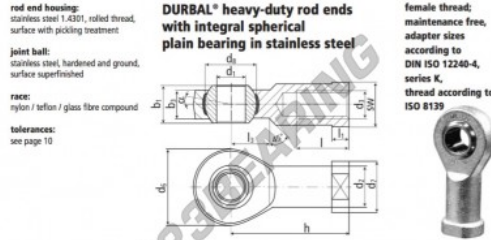

# Gelenkköpfe SI

### BEF14-60-501

order number		measurements [mm]									
type	right hand thread	left hand thread	d <sub>1</sub>	d <sub>2</sub>	d <sub>3</sub>	d <sub>6</sub>	d <sub>7</sub>	d <sub>8</sub>	b <sub>1</sub>	b <sub>3</sub>	
BEF 14	-60	-501	14	20,0	M 14	36	25	25,35	19	13,5	
type		measurements [mm]							weight	basic load rating	
h	l	l <sub>1</sub>	l <sub>3</sub>	SW	α <sub>1</sub> [°]	α <sub>2</sub> [°]	[kg]	C	C <sub>0</sub>	stat. [N]	
BEF 14	57	25	8,0	20	22	16,0	9,5	0,155	9480	27600	

## PRODUKTMERKMALE

Marke	DURBAL
N° Ean13	3663952509488
Innendurchmesser	14 mm
Außendurchmesser	36 mm
Dicke	19 mm
Typ	SI
Gewicht	155 g
Gewinde	Rechtsgewinde
Schmierung	ohne
Verpackung	1

[kontakt@123kugellager.de](mailto:kontakt@123kugellager.de)