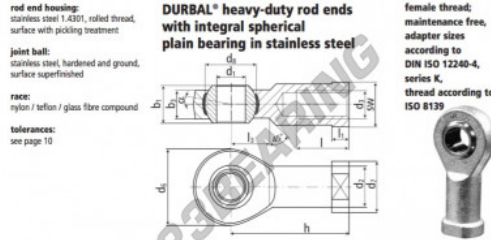

## Gelenkköpfe SI

#### BEF12SO-61-501

order number		measurements [mm]										
type	right hand thread	left hand thread	d <sub>1</sub>	d <sub>2</sub>	d <sub>3</sub>	d <sub>6</sub>	d <sub>7</sub>	d <sub>8</sub>	b <sub>1</sub>	b <sub>3</sub>		
BEF 12SO -61	-501		12	17,5	M 12 x 1,25	32	22	22,17	16	12,0		
type		measurements [mm]							weight		basic load rating	
h	l	l <sub>1</sub>	l <sub>3</sub>	SW	α <sub>1</sub> [°]	α <sub>2</sub> [°]	β [°]	C	C <sub>0</sub>	stat.	dyn.	
BEF 12SO	50	22	6,5	16	19	13,0	8,0	0,109	7600	22300		

## PRODUKTMERKMALE

Marke	DURBAL
N° Ean13	3663952509471
Innendurchmesser	12 mm
Außendurchmesser	32 mm
Dicke	16 mm
Typ	SI
Gewicht	109 g
Gewinde	Rechtsgewinde
Schmierung	ohne
Verpackung	1

[kontakt@123kugellager.de](mailto:kontakt@123kugellager.de)