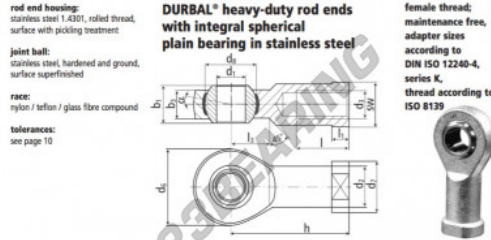

Gelenkköpfe SI

BEF12-60-502-DURBAL - BEF12-60-502-DURBAL

<https://www.123kugellager.de/kugellager-gehauselager/gelenkkopfe-gelenklager/si/bef12-60-502-durbal>

BEF12-60-502

order number		measurements [mm]									
type	right hand thread	left hand thread	d ₁	d ₂	M	d ₃	d ₆	d ₇	d ₈	b ₁	b ₃
BEF 12	-60	-502	12	17,5	M 12	32	22	22,17	16	12,0	
measurements [mm]										weight	
type	h	l	l ₁	l ₃	SW	α ₁ [°]	α ₂ [°]	β [°]	basic load rating		
BEF 12	50	22	6,5	16	19	13,0	8,0	0,109	7600	22300	

PRODUKTMERKMALE

Marke	DURBAL
N° Ean13	3663952509457
Innendurchmesser	12 mm
Innendurchmesser	0.472" inch
Außendurchmesser	32 mm
Außendurchmesser	1.26" inch
Dicke	16 mm
Dicke	0.63" inch
Typ	SI
Gewicht	109 g
Gewinde	Linksgewinde
Schmierung	ohne
Verpackung	1