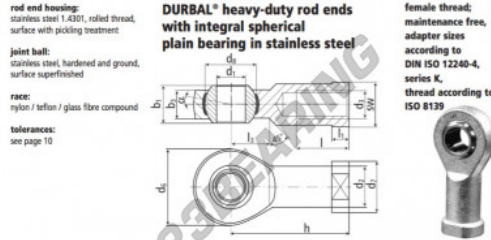

# Gelenkköpfe SI

### BEF10-60-502

order number		measurements [mm]									
type	right hand thread	left hand thread	d <sub>1</sub>	d <sub>2</sub>	d <sub>3</sub>	d <sub>6</sub>	d <sub>7</sub>	d <sub>8</sub>	b <sub>1</sub>	b <sub>3</sub>	
BEF 10	-60	-502	10	15,0	M 10	28	19	19,00	14	10,5	
type		measurements [mm]							weight	basic load rating	
h	l	l <sub>1</sub>	l <sub>3</sub>	SW	α <sub>1</sub> [°]	α <sub>2</sub> [°]	[kg]	C	C <sub>0</sub>	stat. [N]	
BEF 10	43	20	6,5	15	17	13,5	8,0	0,074	6400	18300	

## PRODUKTMERKMALE

Marke	DURBAL
N° Ean13	3663952509419
Innendurchmesser	10 mm
Außendurchmesser	28 mm
Dicke	14 mm
Typ	SI
Gewicht	74 g
Gewinde	Linksgewinde
Schmierung	ohne
Verpackung	1

[kontakt@123kugellager.de](mailto:kontakt@123kugellager.de)