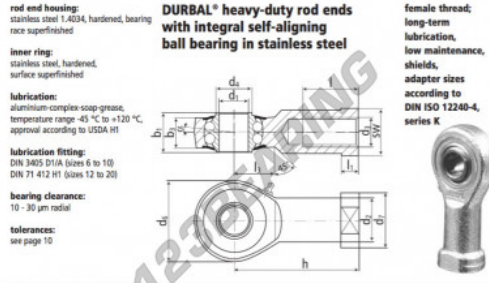

Gelenkköpfe SI

BRF20-60-502-DURBAL - BRF20-60-502-DURBAL

<https://www.123kugellager.de/kugellager-gehauselager/gelenkkopfe-gelenklager/si/brf20-60-502-durbal>

BRF20-60-502

| order number | | measurements [mm] | | | | | | | | | | |
|-------------------|-------------------|-------------------|---------------------|------------------------|-------------------|----------------|----------------|----------------|----------------|----------------|----------------------|-----------------------|
| type | right-hand thread | left-hand thread | d ₁ | d ₂ | d ₃ | d ₄ | d ₅ | d ₇ | b ₁ | b ₂ | b ₃ | h |
| BRF 20 -60 | | -502 | 20 | 27,5 | M 20 x 1,5 | 24,5 | 50 | 34 | 25 | 18,0 | 77 | |
| measurements [mm] | | weight | calculation-factors | rotational speed limit | basic load rating | | | | | | | |
| type | l | l ₁ | l ₂ | SW | α [°] | [kg] | Y | v ₀ | speed limit | dyn. C | stat. C ₀ | stat. C ₁₀ |
| BRF 20 | 33 | 10,0 | 26 | 30 | 7,0 | 0,367 | 2,46 | 2,58 | 825 | 5350 | 2300 | |

PRODUKTMERKMALE

| | |
|------------------|---------------|
| Marke | DURBAL |
| N° Ean13 | 3663952509303 |
| Innendurchmesser | 20 mm |
| Innendurchmesser | 0.787" inch |
| Außendurchmesser | 50 mm |
| Außendurchmesser | 1.969" inch |
| Dicke | 25 mm |
| Dicke | 0.984" inch |
| Typ | SI |
| Gewicht | 367 g |
| Gewinde | Linksgewinde |
| Schmierung | mit |
| Verpackung | 1 |