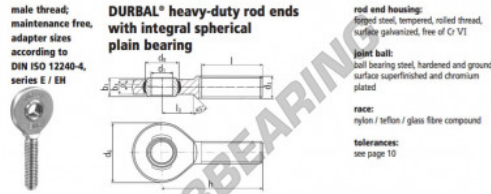

## Winkelgelenke SA EM30-20-501-DURBAL - EM30-20-501-DURBAL

<https://www.123kugellager.de/kugellager-gehauselager/gelenkkopfe-gelenklager/sa/em30-20-501-durbal>

**EM30-20-501**

order number		measurements [mm]	
type	type thread in hole ball	d <sub>1</sub>	d <sub>3</sub>
EM 30	-20 -501	30	M 30 x 2
measurements [mm]		d <sub>2</sub>	d <sub>4</sub>
type	l	b <sub>1</sub>	b <sub>2</sub>
EM 30	66	35	18
weight		basic load rating	
[kg]		dyn. C [N]	
0,785		stat. C <sub>0</sub> [N]	
		141800	

### PRODUKTMERKMALE

Marke	DURBAL
N° Ean13	3663952508887
Innendurchmesser	30 mm
Innendurchmesser	1.181" inch
Außendurchmesser	70 mm
Außendurchmesser	2.756" inch
Dicke	22 mm
Dicke	0.866" inch
Typ	SA
Gewicht	785 g
Gewinde	Rechtsgewinde
Schmierung	ohne
Verpackung	1