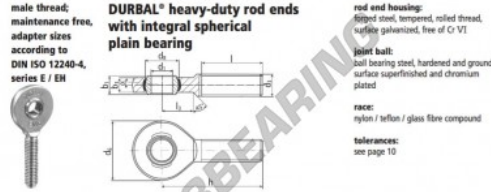

Winkelgelenke SA EM25-20-502-DURBAL - EM25-20-502-DURBAL

<https://www.123kugellager.de/kugellager-gehauselager/gelenkkopfe-gelenklager/sa/em25-20-502-durbal>

EM25-20-502

order number		measurements [mm]						
type	right thread / left thread	d ₁	d ₃	d ₆	b ₁	b ₃	h	
EM 25	-20	25	M 24 x 2	62	35,5	20	16 94	
measurements [mm]		weight			basic load rating			
type	l	b ₃	d ₁ ^h [mm]	d ₃ ^h [mm]	[kg]	C [N]	C ₀ [N]	
EM 25	57	32	7,5	3,5	0,508	42400	119100	

PRODUKTMERKMALE

Marke	DURBAL
N° Ean13	3663952508863
Innendurchmesser	25 mm
Innendurchmesser	0.984" inch
Außendurchmesser	62 mm
Außendurchmesser	2.441" inch
Dicke	20 mm
Dicke	0.787" inch
Typ	SA
Gewicht	508 g
Gewinde	Linksgewinde
Schmierung	ohne
Verpackung	1