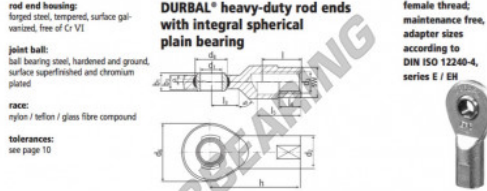

Gelenkköpfe SI

EF40SO-22-502-DURBAL - EF40SO-22-502-DURBAL

<https://www.123kugellager.de/kugellager-gehauselager/gelenkkopfe-gelenklager/si/ef40so-22-502-durbal>

EF40SO-22-502

order number		measurements [mm]									
type	right-hand thread	d ₁	d ₂	d ₃	d ₄	d ₅	b ₁	b ₂	b ₃	h	
EF 40 50 -22	-502	40	52	M 39 x 3	92	53.0	28	22	142		
measurements [mm]		weight			basic load rating		dyn.		stat.		
type	l	l ₂	l ₄	l ₅	SW	α ₁ ¹ [°]	α ₂ ¹ [°]	[kg]	C ₁₀ [N]	C ₅₀ [N]	
EF 40 50	42	39	66	46		7.0	3.5	1,880	86000	222600	

PRODUKTMERKMALE

Marke	DURBAL
N° Ean13	3663952508597
Innendurchmesser	40 mm
Außendurchmesser	92 mm
Dicke	28 mm
Typ	SI
Gewicht	1880 g
Gewinde	Linksgewinde
Schmierung	ohne
Verpackung	1

kontakt@123kugellager.de