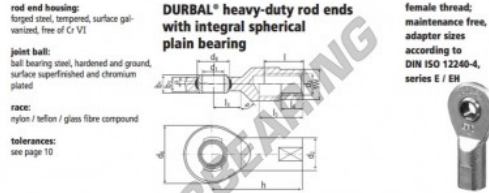

Gelenkköpfe SI

EF35-20-502-DURBAL - EF35-20-502-DURBAL

<https://www.123kugellager.de/kugellager-gehauselager/gelenkkopfe-gelenklager/si/ef35-20-502-durbal>

EF35-20-502

order number		measurements [mm]									
type	right-hand thread	d ₁	d ₂	d ₃	d ₄	d ₅	b ₁	b ₂	b ₃	b ₄	h
EF 35	-20	-502	35	51	M 36 x 3	82	47,0	25	20	125	
measurements [mm]		weight		basic load rating							
type	l	l ₂	l ₄	l ₅	SW	α ₁ ¹ [°]	α ₂ ¹ [°]	W ₀	C	C ₀	
EF 35		38	36	61	41	6,5	3,5	1,230	70400	180800	

PRODUKTMERKMALE

Marke	DURBAL
N° Ean13	3663952508528
Innendurchmesser	35 mm
Innendurchmesser	1.378" inch
Außendurchmesser	82 mm
Außendurchmesser	3.228" inch
Dicke	25 mm
Dicke	0.984" inch
Typ	SI
Gewicht	1230 g
Gewinde	Linksgewinde
Schmierung	ohne
Verpackung	1