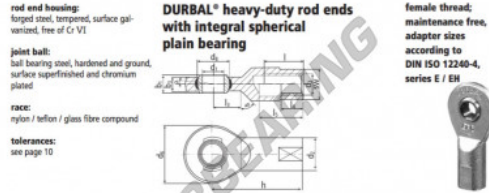

# Gelenkköpfe SI

## EF12-20-502-DURBAL - EF12-20-502-DURBAL

<https://www.123kugellager.de/kugellager-gehauselager/gelenkkopfe-gelenklager/si/ef12-20-502-durbal>

EF12-20-502

order number		measurements [mm]									
type	right-hand thread	d <sub>1</sub>	d <sub>2</sub>	d <sub>3</sub>	d <sub>4</sub>	d <sub>5</sub>	b <sub>1</sub>	b <sub>2</sub>	b <sub>3</sub>	h	
EF 12	-20	-502	12	19	M 12	32	18,0	10	7	50	
measurements [mm]		weight		basic load rating		stat.					
type	l	l <sub>3</sub>	l <sub>4</sub>	l <sub>5</sub>	SW	α <sub>1</sub> <sup>1</sup>	α <sub>2</sub> <sup>1</sup>	[kg]	C	C <sub>0</sub>	[N]
EF 12	22	15			17	10,5	5,0	0,086	9200	28000	

### PRODUKTMERKMALE

Marke	DURBAL
N° Ean13	3663952508399
Innendurchmesser	12 mm
Außendurchmesser	32 mm
Dicke	10 mm
Typ	SI
Gewicht	86 g
Gewinde	Linksgewinde
Schmierung	ohne
Verpackung	1

[kontakt@123kugellager.de](mailto:kontakt@123kugellager.de)