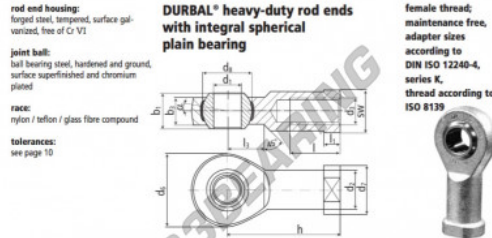

Gelenkköpfe SI

BEF30SO-22-502-DURBAL - BEF30SO-22-502-DURBAL

<https://www.123kugellager.de/kugellager-gehauselager/gelenkkopfe-gelenklager/si/bef30so-22-502-durbal>

BEF30SO-22-502

order number		measurements [mm]									
type	specification	d ₁	d ₂	d ₃	d ₄	d ₅	d ₆	d ₇	d ₈	b ₁	b ₂
BEF 30 SO -22	-502	30	40,0	M 27 x 2	70	50	50,75	37	25,0		
measurements [mm]		weight									
type	h	l	l ₁	l ₂	SW	α ₁ ¹	α ₂ ²	weight		basic load rating	
BEF 30 SO	110	51	15,0	35	41	17,0	10,5	1,084		55010 145600	

PRODUKTMERKMALE

Marke	DURBAL
N° Ean13	3663952508290
Innendurchmesser	30 mm
Außendurchmesser	70 mm
Dicke	37 mm
Typ	SI
Gewicht	1084 g
Gewinde	Linksgewinde
Schmierung	ohne
Verpackung	1

kontakt@123kugellager.de