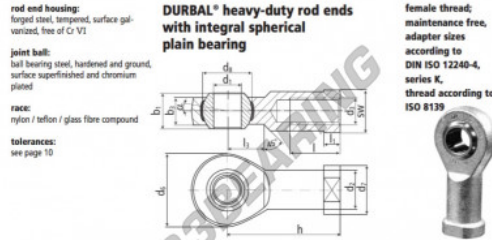

## Gelenkköpfe SI

#### BEF30SO-22-501

order number		measurements [mm]									
type	specification	d1	d2	d3	d4	d5	d6	d7	d8	b1	b2
BEF 30 SO -22	-501	30	40,0	M 27 x 2	70	50	50,75	37	25,0		
measurements [mm]		weight									
type	h	l	l1	l2	SW	α1°	α2°	weight		basic load rating	
BEF 30 SO	110	51	15,0	35	41	17,0	10,5	1,084		55010 145600	

## PRODUKTMERKMALE

Marke	DURBAL
N° Ean13	3663952508283
Innendurchmesser	30 mm
Außendurchmesser	70 mm
Dicke	37 mm
Typ	SI
Gewicht	1084 g
Gewinde	Rechtsgewinde
Schmierung	ohne
Verpackung	1

[kontakt@123kugellager.de](mailto:kontakt@123kugellager.de)