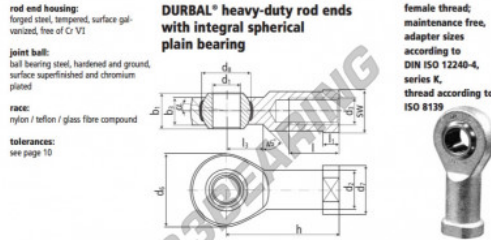

Gelenkköpfe SI

BEF30-20-502-DURBAL - BEF30-20-502-DURBAL

<https://www.123kugellager.de/kugellager-gehauselager/gelenkkopfe-gelenklager/si/bef30-20-502-durbal>

BEF30-20-502

order number		measurements [mm]									
type	spec. hard thread, left-hand thread	d ₁	d ₂	d ₃	d ₆	d ₇	d ₈	b ₁	b ₂	b ₃	
BEF 30	-20	-502	30	40,0	M 30 x 2	70	50	50,75	37	25,0	
measurements [mm]											
type	h	l	l ₁	l ₂	SW	α ₁ ¹ [°]	α ₂ ² [°]	weight [kg]	basic load rating dyn. stat. C ₁₀ C ₀		
BEF 30	110	51	15,0	35	41	17,0	10,5	1,084	55010	145600	

PRODUKTMERKMALE

Marke	DURBAL
N° Ean13	3663952508269
Innendurchmesser	30 mm
Außendurchmesser	70 mm
Dicke	37 mm
Typ	-
Gewicht	1084 g
Gewinde	-
Schmierung	-
Verpackung	-

kontakt@123kugellager.de

0800 001 076 6