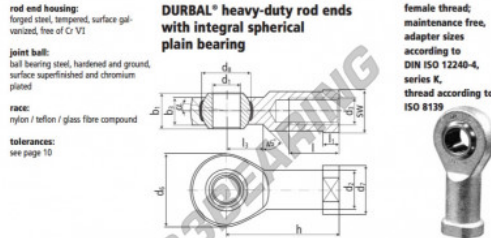

Gelenkköpfe SI

BEF20-20-502-DURBAL - BEF20-20-502-DURBAL

<https://www.123kugellager.de/kugellager-gehauselager/gelenkkopfe-gelenklager/si/bef20-20-502-durbal>

BEF20-20-502

order number		measurements [mm]										
type	spec. hard thread, left-hand thread	d ₁	d ₂	d ₃	d ₄	d ₅	d ₆	d ₇	d ₈	b ₁	b ₂	b ₃
BEF 20	-20	-502	20	27,5	M 20 x 1,5	50	34	34,87	25	18,0		
measurements [mm]												
type	h	l	l ₁	l ₂	SW	α ₁ ¹	α ₂ ²	weight	basic load rating			
BEF 20	77	33	10,0	26	30	14,5	9,0	0,386	C	C ₀	30805	82200

PRODUKTMERKMALE

Marke	DURBAL
N° Ean13	3663952508214
Innendurchmesser	20 mm
Außendurchmesser	50 mm
Dicke	25 mm
Typ	SI
Gewicht	386 g
Gewinde	Linksgewinde
Schmierung	ohne
Verpackung	1

kontakt@123kugellager.de