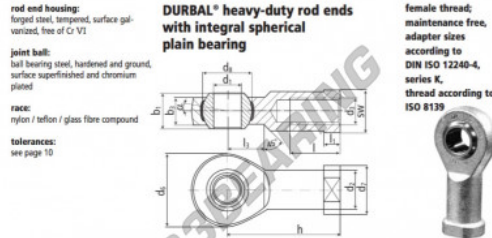

Gelenkköpfe SI BEF20-20-501-DURBAL - BEF20-20-501-DURBAL

<https://www.123kugellager.de/kugellager-gehauselager/gelenkkopfe-gelenklager/si/bef20-20-501-durbal>

BEF20-20-501

order number		measurements [mm]											
type	right-hand thread	d ₁	d ₂	d ₃	d ₆	d ₇	d ₈	b ₁	b ₂				
BEF 20	-20 -501	20	27,5	M 20 x 1,5	50	34	34,87	25	18,0				
		measurements [mm]								weight		basic load rating	
type		h	l	l ₁	l ₂	SW	α ₁ ¹ [°]	α ₂ ² [°]	(kg)	dyn. C [N]	stat. C ₀ [N]		
BEF 20		77	33	10,0	26	30	14,5	9,0	0,386	30805	82200		

PRODUKTMERKMALE

Marke	DURBAL
N° Ean13	3663952508207
Innendurchmesser	20 mm
Innendurchmesser	0.787" inch
Außendurchmesser	50 mm
Außendurchmesser	1.969" inch
Dicke	25 mm
Dicke	0.984" inch
Typ	SI
Gewicht	386 g
Gewinde	Rechtsgewinde
Schmierung	ohne
Verpackung	1