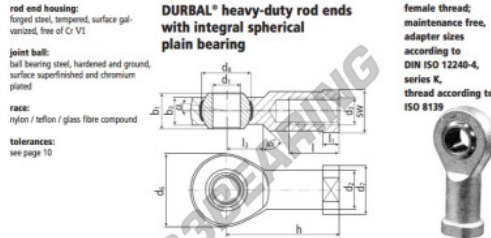

Gelenkköpfe SI BEF18-20-501-DURBAL - BEF18-20-501-DURBAL

<https://www.123kugellager.de/kugellager-gehauselager/gelenkkopfe-gelenklager/si/bef18-20-501-durbal>

BEF18-20-501

order number		measurements [mm]									
type	spec. hard thread, left-hand thread	d ₁	d ₂	d ₃	d ₆	d ₇	d ₈	b ₁	b ₂	b ₃	
BEF 18	-20 -501	18	25,0	M 18 x 1,5	46	31	31,70	23	16,5		
measurements [mm]		weight									
type	h	l	l ₁	l ₂	SW	α ₁ ¹ [°]	α ₂ ² [°]	weight [kg]		basic load rating dyn. stat. [N]	
BEF 18	71	32	10,0	24	27	15,0	9,5	0,310		26325 69700	

PRODUKTMERKMALE

Marke	DURBAL
N° Ean13	3663952508191
Innendurchmesser	18 mm
Außendurchmesser	46 mm
Dicke	23 mm
Typ	SI
Gewicht	310 g
Gewinde	Rechtsgewinde
Schmierung	ohne
Verpackung	1
Standard	Ohne Standard