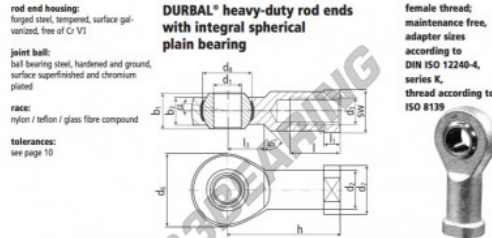

# Gelenkköpfe SI

### BEF16-20-501

order number		measurements [mm]									
type	adapter thread	d <sub>1</sub>	d <sub>2</sub>	d <sub>3</sub>	d <sub>6</sub>	d <sub>7</sub>	d <sub>8</sub>	b <sub>1</sub>	b <sub>2</sub>	b <sub>3</sub>	
BEF 16	-20 -501	16	22,0	M 16	42	27	28,52	21	15,0		
measurements [mm]		weight		basic load rating							
type	h	l	l <sub>1</sub>	l <sub>2</sub>	SW	α <sub>1</sub> <sup>1</sup> [°]	α <sub>2</sub> <sup>2</sup> [°]	(kg)	dyn. C [N]	stat. C <sub>0</sub> [N]	
BEF 16	64	28	8,0	22	22	15,5	8,5	0,233	22410	59600	

## PRODUKTMERKMALE

Marke	DURBAL
N° Ean13	3663952508153
Innendurchmesser	16 mm
Außendurchmesser	42 mm
Dicke	21 mm
Typ	-
Gewicht	233 g
Gewinde	-
Schmierung	-
Verpackung	-

[kontakt@123kugellager.de](mailto:kontakt@123kugellager.de)