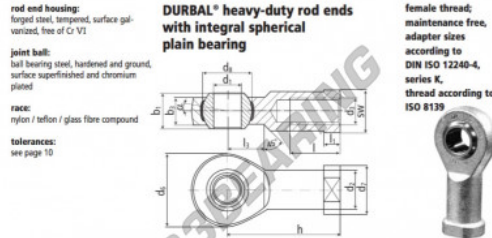

Gelenkköpfe SI

BEF12SO-22-502-DURBAL - BEF12SO-22-502-DURBAL

<https://www.123kugellager.de/kugellager-gehauselager/gelenkkopfe-gelenklager/si/bef12so-22-502-durbal>

BEF12SO-22-502

order number		measurements [mm]									
type	specification	d ₁	d ₂	d ₃	d ₆	d ₇	d ₈	b ₁	b ₂	b ₃	
BEF 12 SO -22	-502	12	17,5	M 12 x 1,25	32	22	22,17	16	12,0		
measurements [mm]		weight									
type	h	l	l ₁	l ₂	SW	α ₁ ¹ [°]	α ₂ ² [°]	[kg]	basic load rating		
BEF 12 SO	50	22	6,5	16	19	13,0	8,0	0,109	dyn. C [N]	stat. C ₀ [N]	33400

PRODUKTMERKMALE

Marke	DURBAL
N° Ean13	3663952508108
Innendurchmesser	12 mm
Außendurchmesser	32 mm
Dicke	16 mm
Typ	SI
Gewicht	109 g
Gewinde	Linksgewinde
Schmierung	ohne
Verpackung	1

kontakt@123kugellager.de