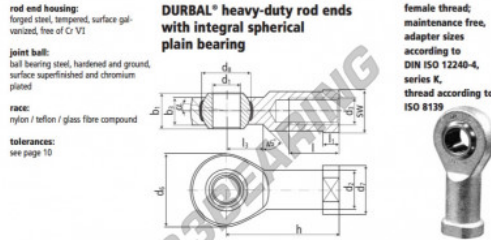

## Gelenkköpfe SI BEF12-20-501-DURBAL - BEF12-20-501-DURBAL

<https://www.123kugellager.de/kugellager-gehauselager/gelenkkopfe-gelenklager/si/bef12-20-501-durbal>

### BEF12-20-501

order number		measurements [mm]									
type	spec. hard thread, left-hand thread	d <sub>1</sub>	d <sub>2</sub>	d <sub>3</sub>	d <sub>6</sub>	d <sub>7</sub>	d <sub>8</sub>	b <sub>1</sub>	b <sub>2</sub>	b <sub>3</sub>	
BEF 12	-20 -501	12	17,5	M 12	32	22	22,17	16	12,0		
		measurements [mm]					weight	basic load rating			
type		h	l	l <sub>1</sub>	l <sub>2</sub>	SW	α <sub>1</sub> <sup>1</sup> [°]	α <sub>2</sub> <sup>2</sup> [°]	(kg)	C [N]	C <sub>0</sub> [N]
BEF 12		50	22	6,5	16	19	13,0	8,0	0,109	12425	33400

## PRODUKTMERKMALE

Marke	DURBAL
N° Ean13	3663952508085
Innendurchmesser	12 mm
Innendurchmesser	0.472" inch
Außendurchmesser	32 mm
Außendurchmesser	1.26" inch
Dicke	16 mm
Dicke	0.63" inch
Typ	SI
Gewicht	109 g
Gewinde	Rechtsgewinde
Schmierung	ohne
Verpackung	1