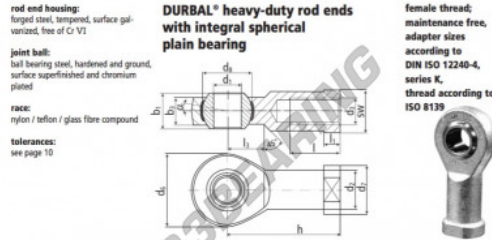

Gelenkköpfe SI

BEF06-20-502-DURBAL - BEF06-20-502-DURBAL

<https://www.123kugellager.de/kugellager-gehauselager/gelenkkopfe-gelenklager/si/bef06-20-502-durbal>

BEF06-20-502

order number		measurements [mm]									
type	spec. hard thread, left-hand thread	d ₁	d ₂	d ₃	d ₆	d ₇	d ₈	b ₁	b ₂	b ₃	
BEF 06	-20	-502	6	10,0	M 6	20	13	12,65	9	6,75	
		measurements [mm]									
type	h	l	l ₁	l ₂	SW	α ₁ ¹ [°]	α ₂ ² [°]	weight [kg]	basic load rating dyn. C [N] stat. C ₀ [N]		
BEF 06	30	12	5,0	10	11	13,0	6,5	0,024	4590 12800		

PRODUKTMERKMALE

Marke	DURBAL
N° Ean13	3663952508030
Innendurchmesser	6 mm
Außendurchmesser	20 mm
Dicke	9 mm
Typ	SI
Gewicht	24 g
Gewinde	Linksgewinde
Schmierung	ohne
Verpackung	1

kontakt@123kugellager.de