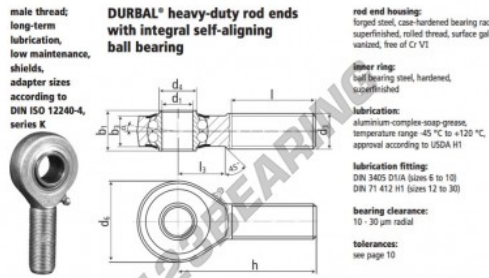

Winkelgelenke SA BRM25-00-501-DURBAL - BRM25-00-501-DURBAL

<https://www.123kugellager.de/kugellager-gehauselager/gelenkkopfe-gelenklager/sa/brm25-00-501-durbal>

BRM25-00-501

order number		measurements [mm]									
Type	right hand thread	M 24 x 2	d ₁	d ₂	d ₃	d ₄	d ₅	l ₁	l ₂	l ₃	h
BRM 25 -00	-501		25	M 24 x 2	29,5	64	31	22,0	94		
measurements [mm]		weight	calculation factors		rotational speed limit	basic load rating					
Type	l	l ₃	α [°]	Y	v ₀	C	dyn. C ₀	stat. C ₀			
BRM 25	57	30	5,0	0,602	2,02	2,12	600	11030	5680		

PRODUKTMERKMALE

Marke	DURBAL
N° Ean13	3663952507118
Innendurchmesser	25 mm
Innendurchmesser	0.984" inch
Außendurchmesser	64 mm
Außendurchmesser	2.52" inch
Dicke	31 mm
Dicke	1.22" inch
Typ	SA
Gewicht	602 g
Gewinde	Rechtsgewinde
Schmierung	mit
Verpackung	1