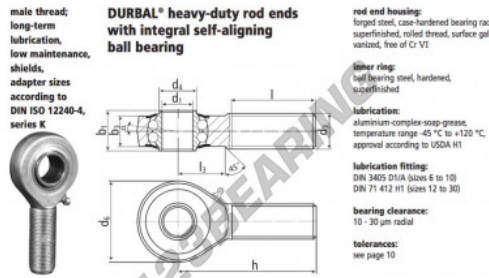

Winkelgelenke SA

BRM20-00-501-DURBAL - BRM20-00-501-DURBAL

<https://www.123kugellager.de/kugellager-gehauselager/gelenkkopfe-gelenklager/sa/brm20-00-501-durbal>

BRM20-00-501

order number		measurements [mm]									
Type	right hand thread	M left hand thread	d ₁	d ₂	d ₃	d ₄	d ₅	b ₁	b ₂	b ₃	h
BRM 20 -00 -501			20	M 20 x 1,5	24,5	50	25	18,0	78		

PRODUKTMERKMALE

Marke	DURBAL
N° Ean13	3663952507071
Innendurchmesser	20 mm
Außendurchmesser	50 mm
Dicke	25 mm
Typ	SA
Gewicht	338 g
Gewinde	Rechtsgewinde
Schmierung	mit
Verpackung	-
Standard	Ohne Standard