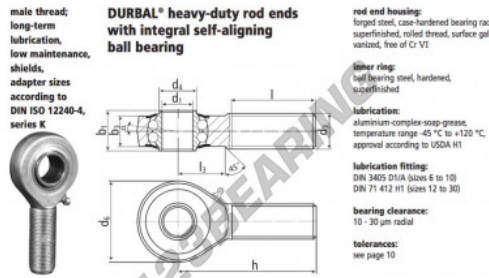

Winkelgelenke SA

BRM20-00-502-DURBAL - BRM20-00-502-DURBAL

<https://www.123kugellager.de/kugellager-gehauselager/gelenkkopfe-gelenklager/sa/brm20-00-502-durbal>

BRM20-00-502

order number		measurements [mm]								
Type	light load thread	M 20 thread	d ₁	d ₂	d ₃	d ₄	d ₅	b ₁	b ₂	h
BRM 20 -00	-502		20	M 20 x 1,5	24,5	50	25	18,0	78	
measurements [mm]		weight	calculation factors	rotational speed limit	basic load rating					
Type	l	l ₃	α [°]	Y	v ₀	C	d _{yn.} [N]	stat. C ₀ [N]		
BRM 20	47	28	7,0	0,338	2,46	2,58	825	7900	3450	

PRODUKTMERKMALE

Marke	DURBAL
N° Ean13	3663952507064
Innendurchmesser	20 mm
Außendurchmesser	50 mm
Dicke	25 mm
Typ	-
Gewicht	338 g
Gewinde	-
Schmierung	-
Verpackung	-
Standard	-

kontakt@123kugellager.de

0800 001 076 6