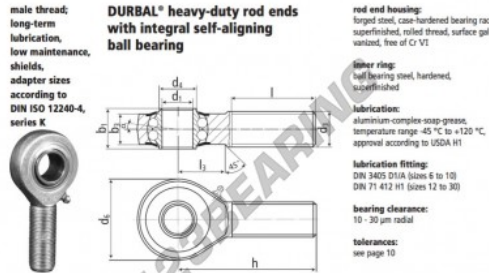

Winkelgelenke SA

BRM16-00-501-DURBAL - BRM16-00-501-DURBAL

<https://www.123kugellager.de/kugellager-gehauselager/gelenkkopfe-gelenklager/sa/brm16-00-501-durbal>

BRM16-00-501

order number		measurements [mm]							
Type	right hand thread	M 16	M 16	19,0	42	21	15,0	66	
BRM 16 -00 -501		16	M 16	19,0	42	21	15,0	66	
measurements [mm]		weight	calculation factors	rotational speed limit	basic load rating				
Type	l	l ₃	α [°]	Y	v ₀	C	d _{yn.}	stat. C ₀	
BRM 16	40	22	8,0	0,190	2,24	2,35	975	6250	2350

PRODUKTMERKMALE

Marke	DURBAL
N° Ean13	3663952507033
Innendurchmesser	16 mm
Außendurchmesser	42 mm
Dicke	21 mm
Typ	SA
Gewicht	190 g
Gewinde	Rechtsgewinde
Schmierung	mit
Verpackung	-
Standard	Ohne Standard