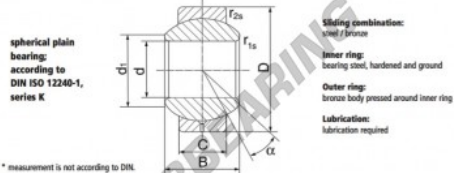

Kugelgelenke GEEW G35-PB-DURBAL - G35-PB-DURBAL

<https://www.123kugellager.de/kugellager-gehauselager/gelenkkopfe-gelenklager/geew/g35-pb-durbal>

G35-PB

order number	measurement [mm]				
type	D	B	C	d₁	
G 35 PB	62*	43	28,00*	37,7*	

type	D	d₁	α [°]	load rating C₀ [N]	weight [kg]
G 35 PB	62*	37,1	16	344	0,500

PRODUKTMERKMALE

Marke	DURBAL
N° Ean13	3663952503349
Innendurchmesser	35 mm
Außendurchmesser	62 mm
Dicke	28 mm
Typ	GEEW
Gewicht	500 g
Schmierung	mit
Verpackung	1

kontakt@123kugellager.de

0800 001 076 6

CRT4 de Lesquin 60 Rue Du Haut De Sainghin 59273 Fretin FRANCE