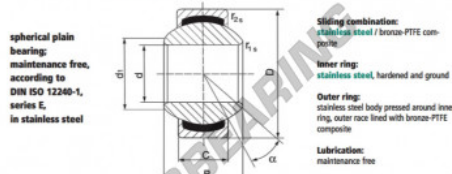

Kugelgelenke GEEW SGE30-UK-DURBAL - SGE30-UK-DURBAL

<https://www.123kugellager.de/kugellager-gehauselager/gelenkkopfe-gelenklager/geew/sge30-uk-durbal>

SGE30-UK

order number	measurement [mm]			
type	d	B	C	d₁ min
SGE 30 UK	30	22	18	34

type	r_{1s} min	measurement [mm]	D	α [°]	load rating	weight
		r_{2s} min			C₉₀ [kN]	[kg]
SGE 30 UK	0,6	0,6	47	6	166,0	0,163

PRODUKTMERKMALE

Marke	DURBAL
N° Ean13	3663952502212
Innendurchmesser	30 mm
Außendurchmesser	47 mm
Dicke	18 mm
Typ	GEEW
Gewicht	163 g
Schmierung	ohne
Verpackung	1

kontakt@123kugellager.de

0800 001 076 6

CRT4 de Lesquin 60 Rue Du Haut De Sainghin 59273 Fretin FRANCE