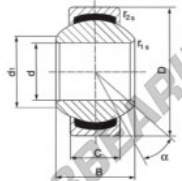

Kugelgelenke GEEW SGE20-UK-DURBAL - SGE20-UK-DURBAL

<https://www.123kugellager.de/kugellager-gehauselager/gelenkkopfe-gelenklager/geew/sge20-uk-durbal>

SGE20-UK

Lubrication: maintenance free

order number	measurement [mm]			
type	d	B	C	d₁ min
SGE 20 UK	20	16	12	24

type	r_{1s} min	measurement [mm]	D	α [°]	load rating	weight
		r_{2s} min			C₀ [kN]	[kg]
SGE 20 UK	0,3	0,3	35	9	78,0	0,066

PRODUKTMERKMALE

Marke	DURBAL
N° Ean13	3663952502175
Innendurchmesser	20 mm
Außendurchmesser	35 mm
Dicke	12 mm
Typ	GEEW
Gewicht	66 g
Schmierung	ohne
Verpackung	1

kontakt@123kugellager.de

0800 001 076 6

CRT4 de Lesquin 60 Rue Du Haut De Sainghin 59273 Fretin FRANCE