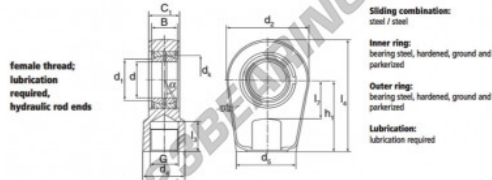

Gelenkköpfe TAPR GIHL90-DO-DURBAL - GIHL90-DO-DURBAL

<https://www.123kugellager.de/kugellager-gehauselager/gelenkkopfe-gelenklager/tapr/gihl90-do-durbal>

GIHL90-DO

order number	d	d₁	G	d₂	B	C₁	d₂
GIHL 90 DO	90	98,0	M100 x 2	124	180	60	65 206

type	l₁ min	l₂ min	h	l₄	d₆	α	load rating C₀ (N)	weight (kg)
GIHR / GIHL 90 DO	101	90	210	323,0	105,0	5	980	21,50

PRODUKTMERKMALE

Marke	DURBAL
N° Ean13	3663952499857
Innendurchmesser	90 mm
Innendurchmesser	3.543" inch
Außendurchmesser	206 mm
Außendurchmesser	8.11" inch
Dicke	65 mm
Dicke	2.559" inch
Typ	TAPR
Gewicht	21500 g
Gewinde	Linksgewinde
Schmierung	mit
Verpackung	1

kontakt@123kugellager.de

0800 001 076 6

CRT4 de Lesquin 60 Rue Du Haut De Sainghin 59273 Fretin FRANCE