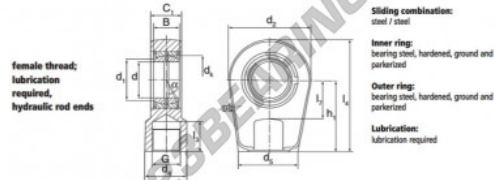

Gelenkköpfe TAPR GIHL70-DO-DURBAL - GIHL70-DO-DURBAL

<https://www.123kugellager.de/kugellager-gehauselager/gelenkkopfe-gelenklager/tapr/gihl70-do-durbal>

GIHL70-DO

order number	d	d₁	G	d₂	B	C₁	d₂
GIHL 70 DO	70	77,8	M 65 x 1,5	86	130	49	55 154

type	l₁ min	l₂ min	h₁	l₄	d₄	α	load rating C₀ (kN)	weight (kg)
GIHR / GIHL 70 DO	66	75	150	237,0	80,0	6	540	8,50

PRODUKTMERKMALE

Marke	DURBAL
N° Ean13	3663952499772
Innendurchmesser	70 mm
Außendurchmesser	154 mm
Dicke	55 mm
Typ	TAPR
Gewicht	8500 g
Gewinde	Linksgewinde
Schmierung	mit
Verpackung	1

kontakt@123kugellager.de

0800 001 076 6

CRT4 de Lesquin 60 Rue Du Haut De Sainghin 59273 Fretin FRANCE